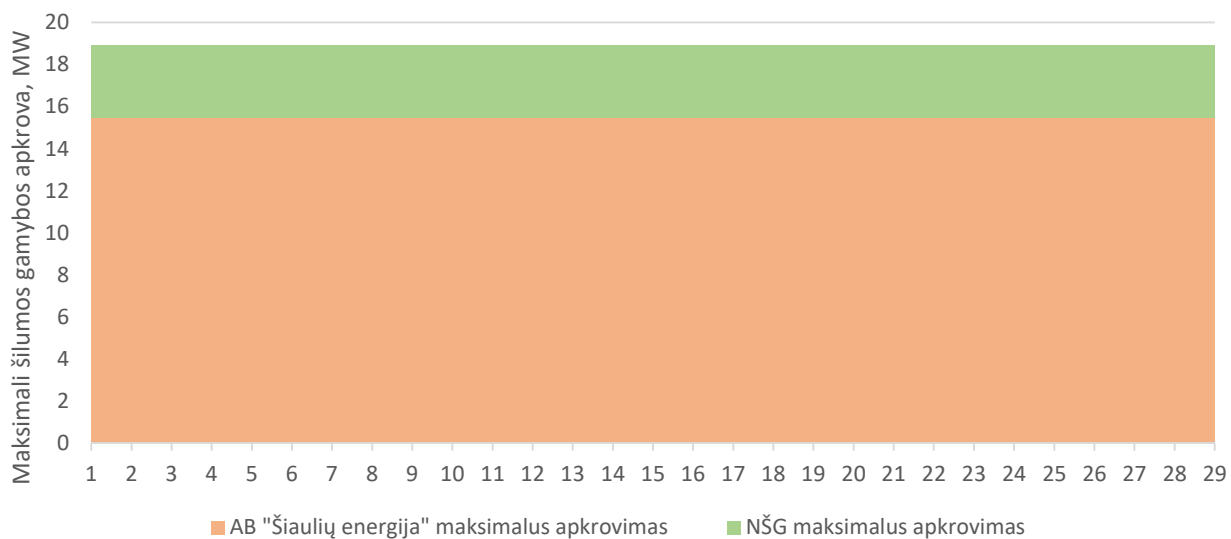

Prognozuojamas vidutinis vasario mėnesio dieninis apkrovimas Kairių katilinėje

Prognozuojamas maksimalus vasario mėnesio dieninis apkrovimas Kairių katilinėje

Prognozuojamas vidutinis kovo mėnesio dienis apkrovimas Kairių katilinėje