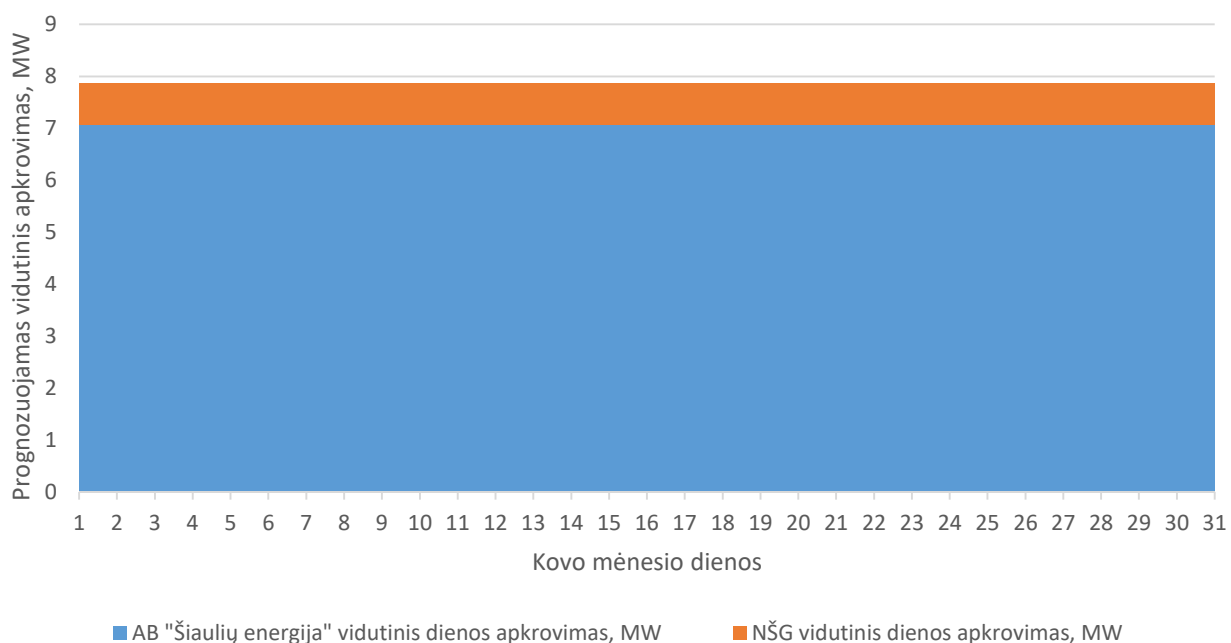

Prognozuojamas vidutinis vasario mėnesio dieninis apkrovimas Kairių katilinėje

Prognozuojamas maksimalus vasario mėnesio dieninis apkrovimas Kairių katilinėje

Prognozuojamas vidutinis kovo mėnesio dienis apkrovimas Kairių katilinėje