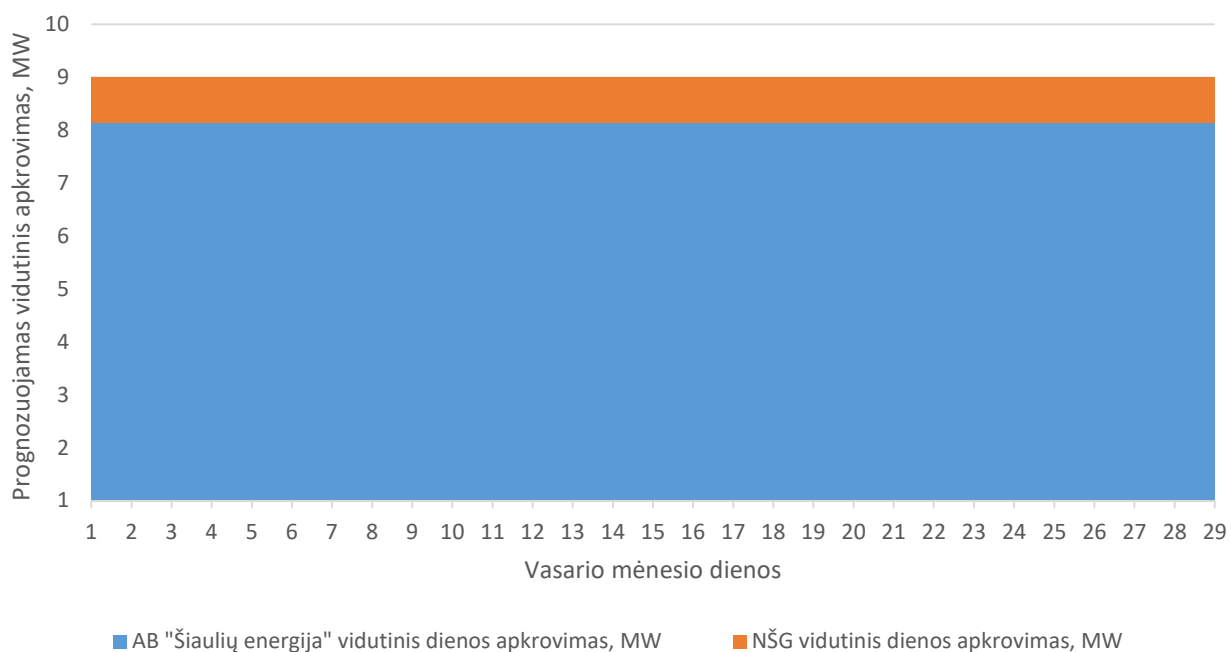

Prognozuojamas vidutinis vasario mėnesio dieninis apkrovimas Kairių katilinėje

Prognozuojamas maksimalus vasario mėnesio dieninis apkrovimas Kairių katilinėje

Prognozuojamas vidutinis kovo mėnesio dienis apkrovimas Kairių katilinėje