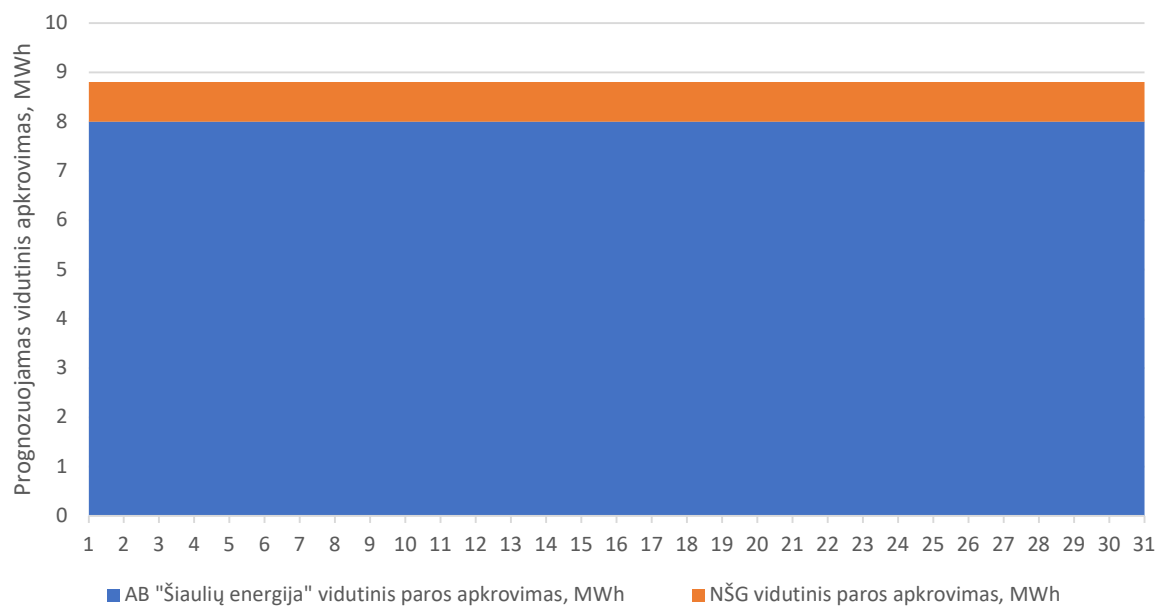

Prognozuojamas vidutinis gruodžio mėnesio dienis apkrovimas Kairių katilinėje