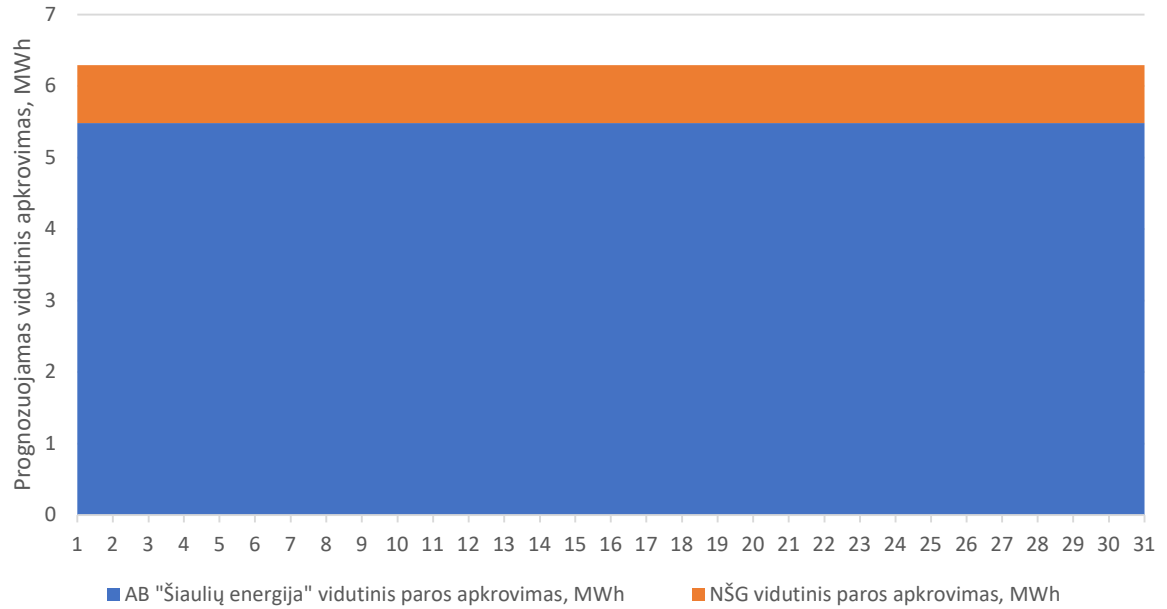

### Prognozuojamas vidutinis spalio mėnesio dienis apkrovimas Kairių katilinėje