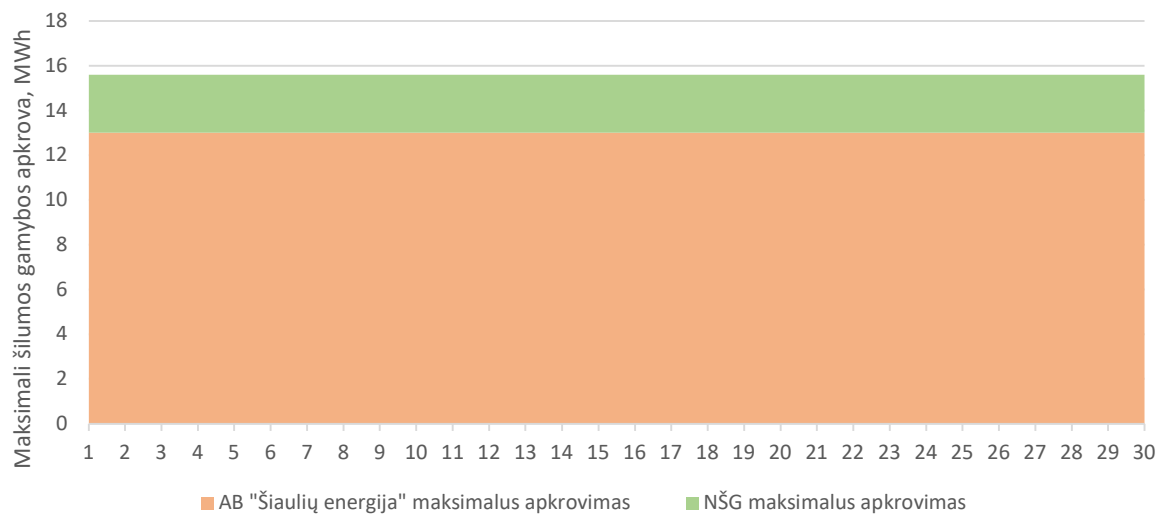

Prognozuojamas maksimalus lapkričio mėnesio dienis apkrovimas Kairių katilinėje