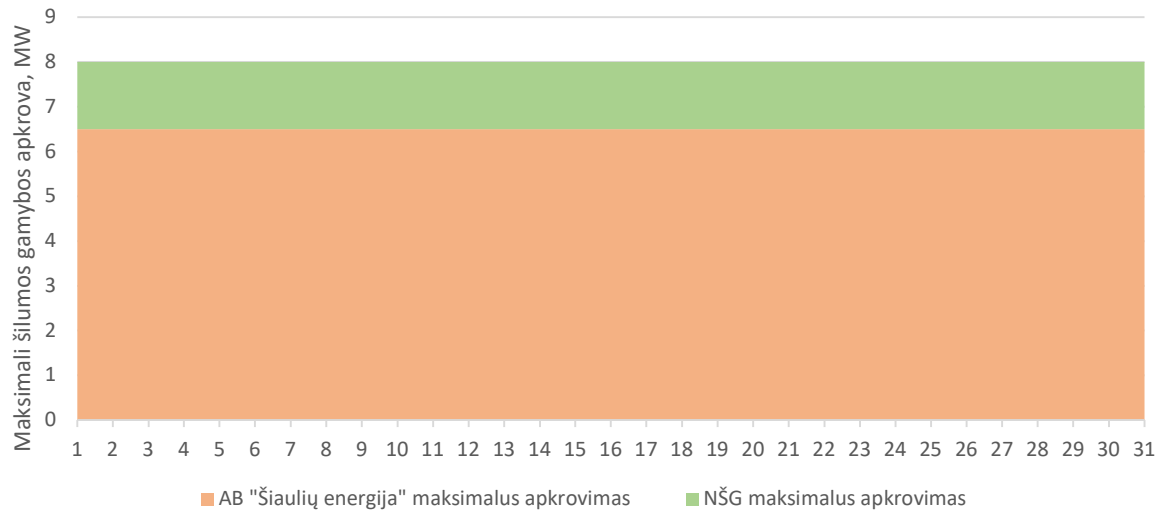

### Prognozuojamas vidutinis spalio mėnesio dienis apkrovimas Kairių katilinėje

### Prognozuojamas maksimalus spalio mėnesio dienis apkrovimas Kairių katilinėje