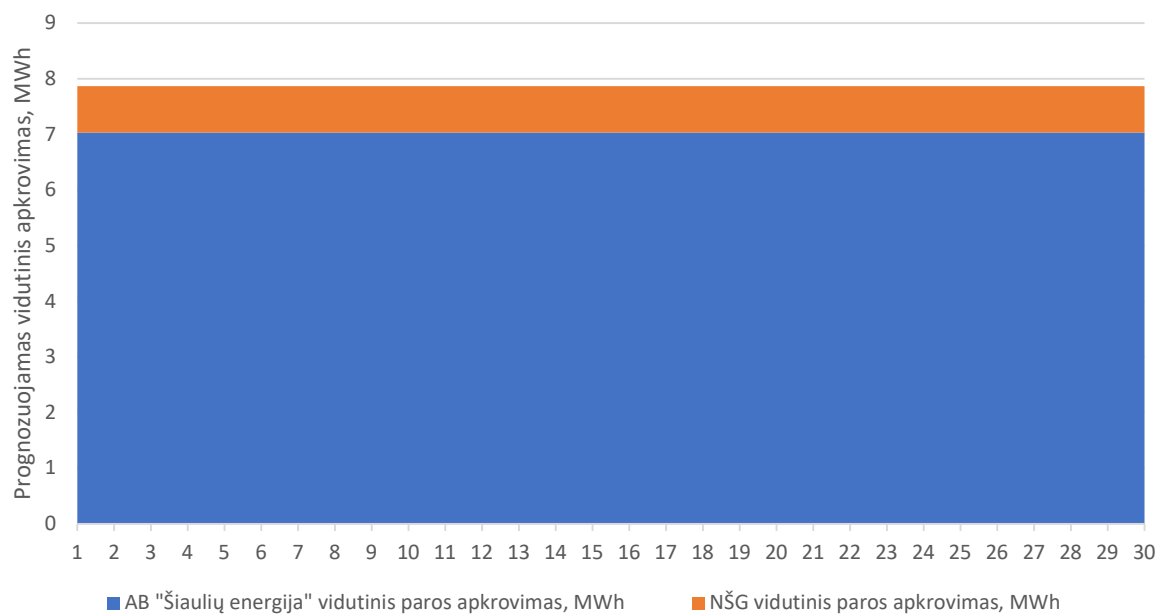

Prognozuojamas vidutinis lapkričio mėnesio dienis apkrovimas Kairių katilinėje